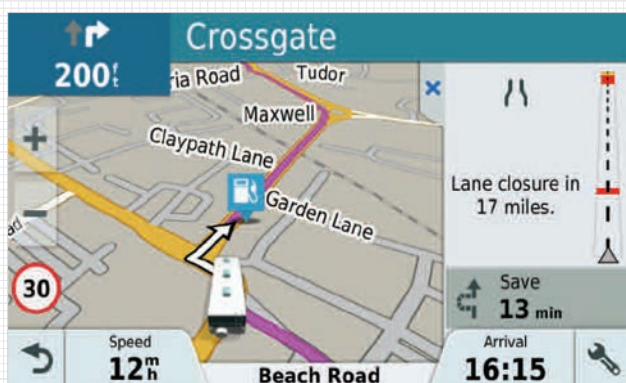

Rapport de trafic