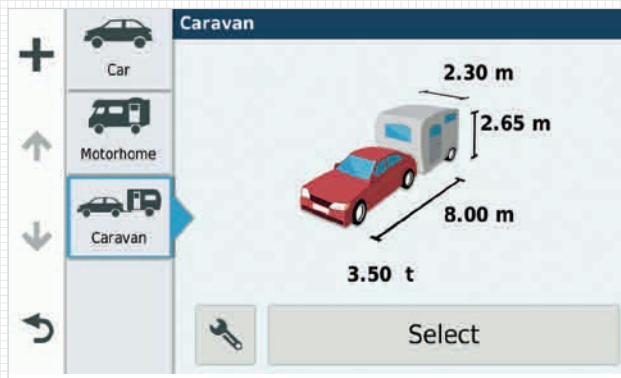

Profil Caravane et Camping-cars