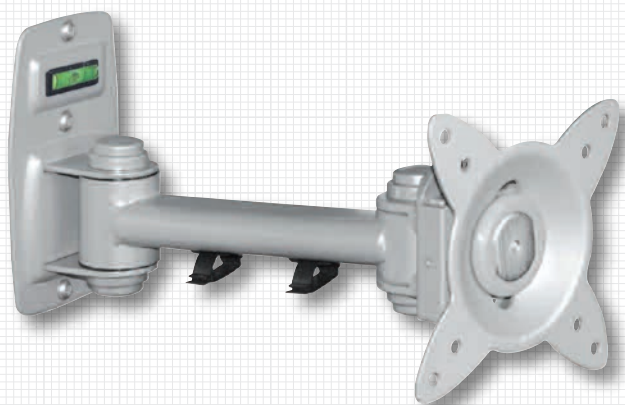

SV8

SPÉCIFICATION

- Support maximal: 15kg
- Taille d'écran: 10" – 24" (25,5cm – 70cm)
- Dispositif de desserrage rapide
- Inclinaison: 15° haut / bas
- Pivot: 180°
- Pivot: 360°
- VESA Compatible: 75/100mm
- Extension: 3,78" – 9,88" (96 – 251mm)
- Niveau à bulle intégré
- Système de gestion des câbles
- En argent

SV9