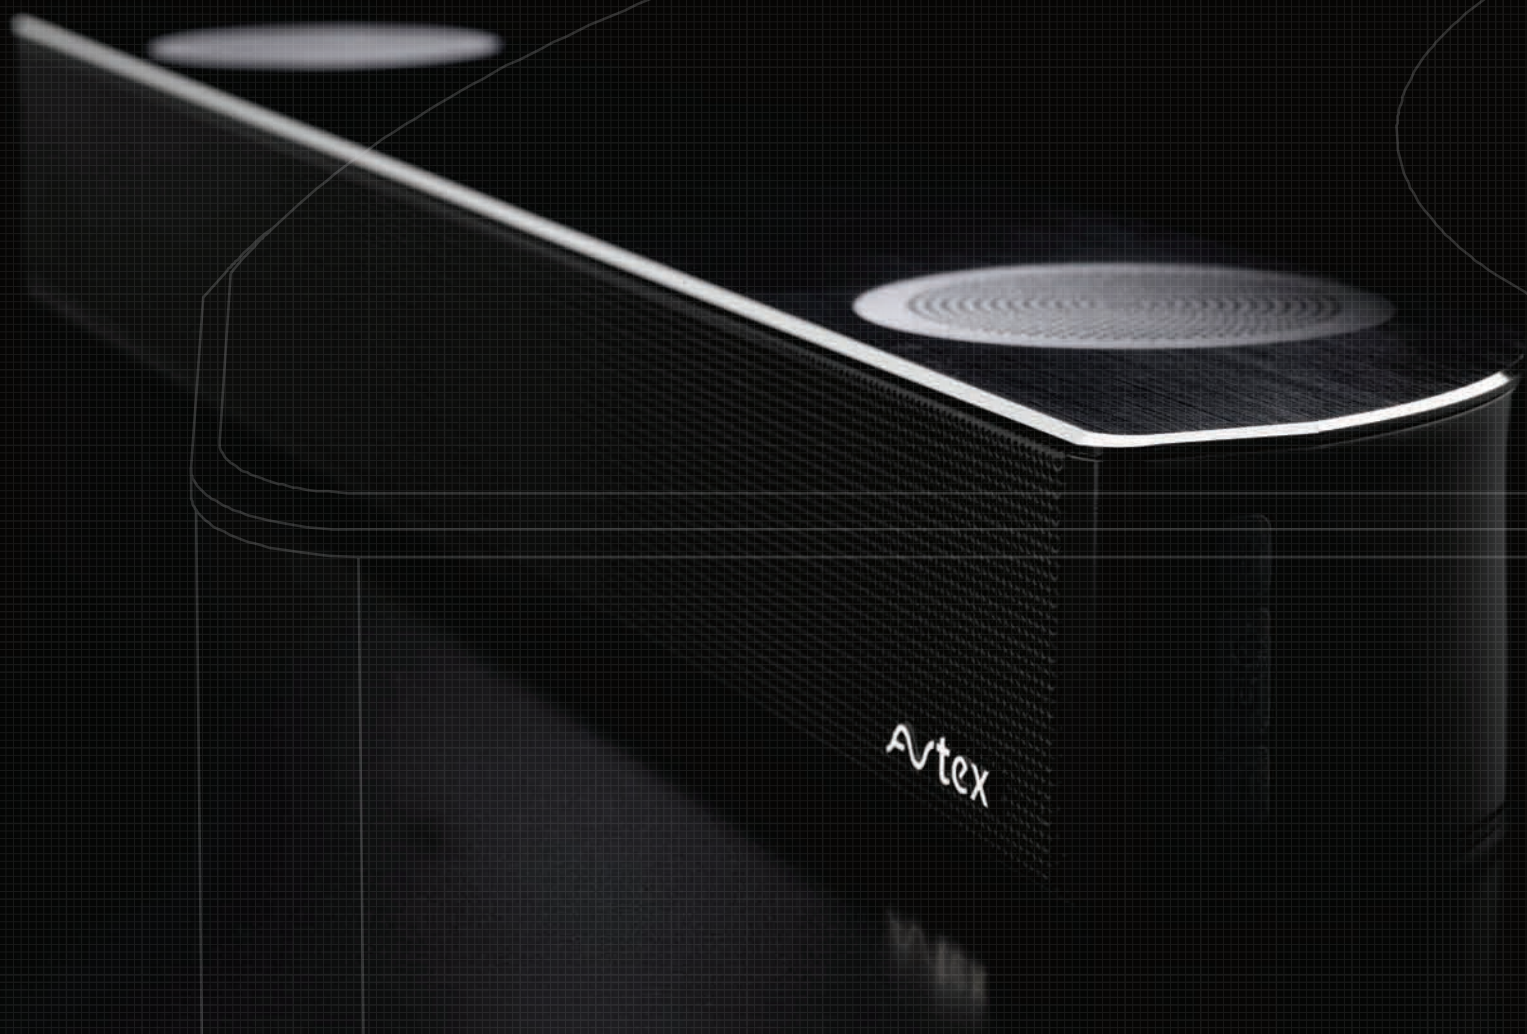

AUDIO

stex

Plongez-vous

SB195BT **SOUND-BAR**

Systeme de haut-parleurs tout-en-un pour téléviseur et Bluetooth

La mini barre de son Avtex Audio révolutionne votre expérience audio à la maison ou en déplacement. Plongez-vous dans les tons profonds, riches et veloutés de son système à quatre haut-parleurs. La mini-barre de son Avtex Audio est un compagnon naturel de votre téléviseur Avtex (support de connexion pour les téléviseurs 8 et 9 séries fournis avec d'autres supports) ou en tant que haut-parleur Bluetooth autonome.