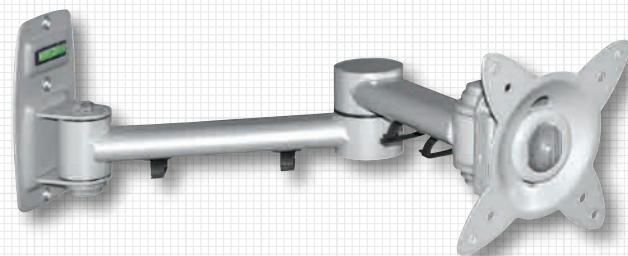

SPÉCIFICATION

- Support maximal: 15kg
- Taille d'écran: 10" – 24" (25,5cm – 70cm)
- Dispositif de desserrage rapide
- Inclinaison: 15° haut / bas
- Pivot: 180°
- Pivot: 360°
- VESA Compatible: 70/100mm
- Extension: 3,78" – 17,95" (96 – 456mm)
- Niveau à bulle intégré
- Système de gestion des câbles
- En argent