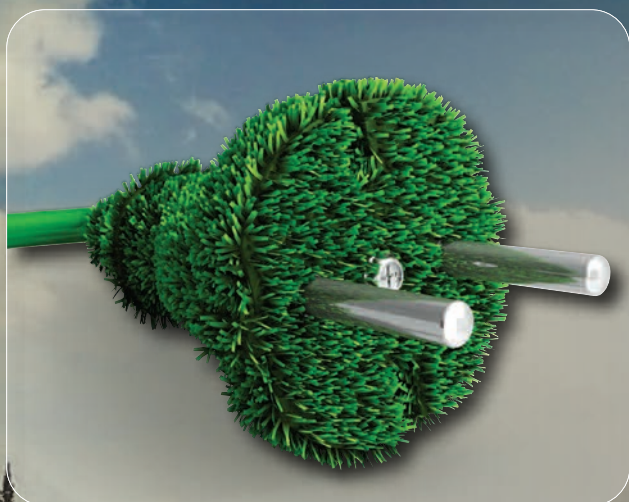

WHY COMPROMISE?

Designed for your **Mobile Life**

Circuit **Interne 12v**

Les téléviseurs Avtex sont conçus dès la conception pour l'industrie des loisirs de plein air. Conçus pour fonctionner avec 12 / 24V DC et ont un écran d'alerte sur basse tension pour vous informer que votre batterie est faible.