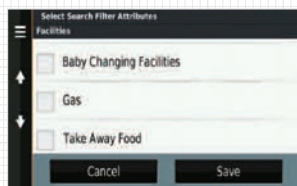

L'annuaire de Caravan & Motorhome Club

Avertissement de collision avant

Garmin Real Vision

Système d'avertissement de sortie de voie

Sites de filtrage par commodités

Profil Caravan & Motorhome

Sites Caravan & Motorhome Club