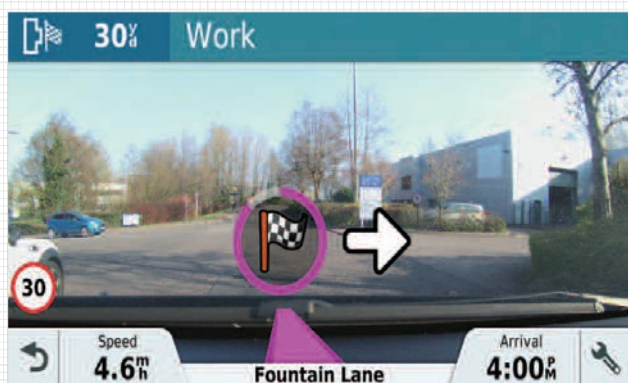

Le recouvrement au GPS en option fournit l'emplacement, la vitesse, la date et l'heure pour enregistrer précisément quand et où un incident s'est

produit. Une carte microSD™ de 8 Go est incluse. Lecture de séquences vidéo, directement sur le Tourer One Plus grand écran 6".

CARACTÉRISTIQUES

- L'écran 6" vous guide vers votre destination, avec un écran capacitif en verre avec zoom par pincement & une fonction itinéraire facile
- Le profil de véhicule Caravane et Camping-car affiche les limites de vitesse, les restrictions de hauteur et les alertes de virages serrés pour le conducteur et encore plus
- Trois bases de données exclusives pour Club Caravane et camping-cars
- Des bases de données de sites détaillées sur les Caravanes et Camping-cars européens
- Mises à jour à vie gratuites des cartes européennes via PC ou Mac
- Trafic numérique Garantie à vie gratuite
- Avertissements de route, profil d'élévation, avertissement de fatigue, avertissement de collision avant, avertissement de départ de voie et alertes de conducteur
- Les fonctions mains libres incluent l'appel Bluetooth® les notifications intelligentes et la navigation activée par la voix
- Navigation sur des échanges complexes avec des directions vocales et indication active de voie
- Garmin Real Vision
- Conseils et outils de voyage avec évaluations.
- Montage transmission magnétique

L'annuaire de Caravan & Motorhome Club

Avertissement de collision avant

Garmin Real Vision

Système d'avertissement de sortie de voie

Sites de filtrage par commodités

Profil Caravan & Motorhome

Sites Caravan & Motorhome Club